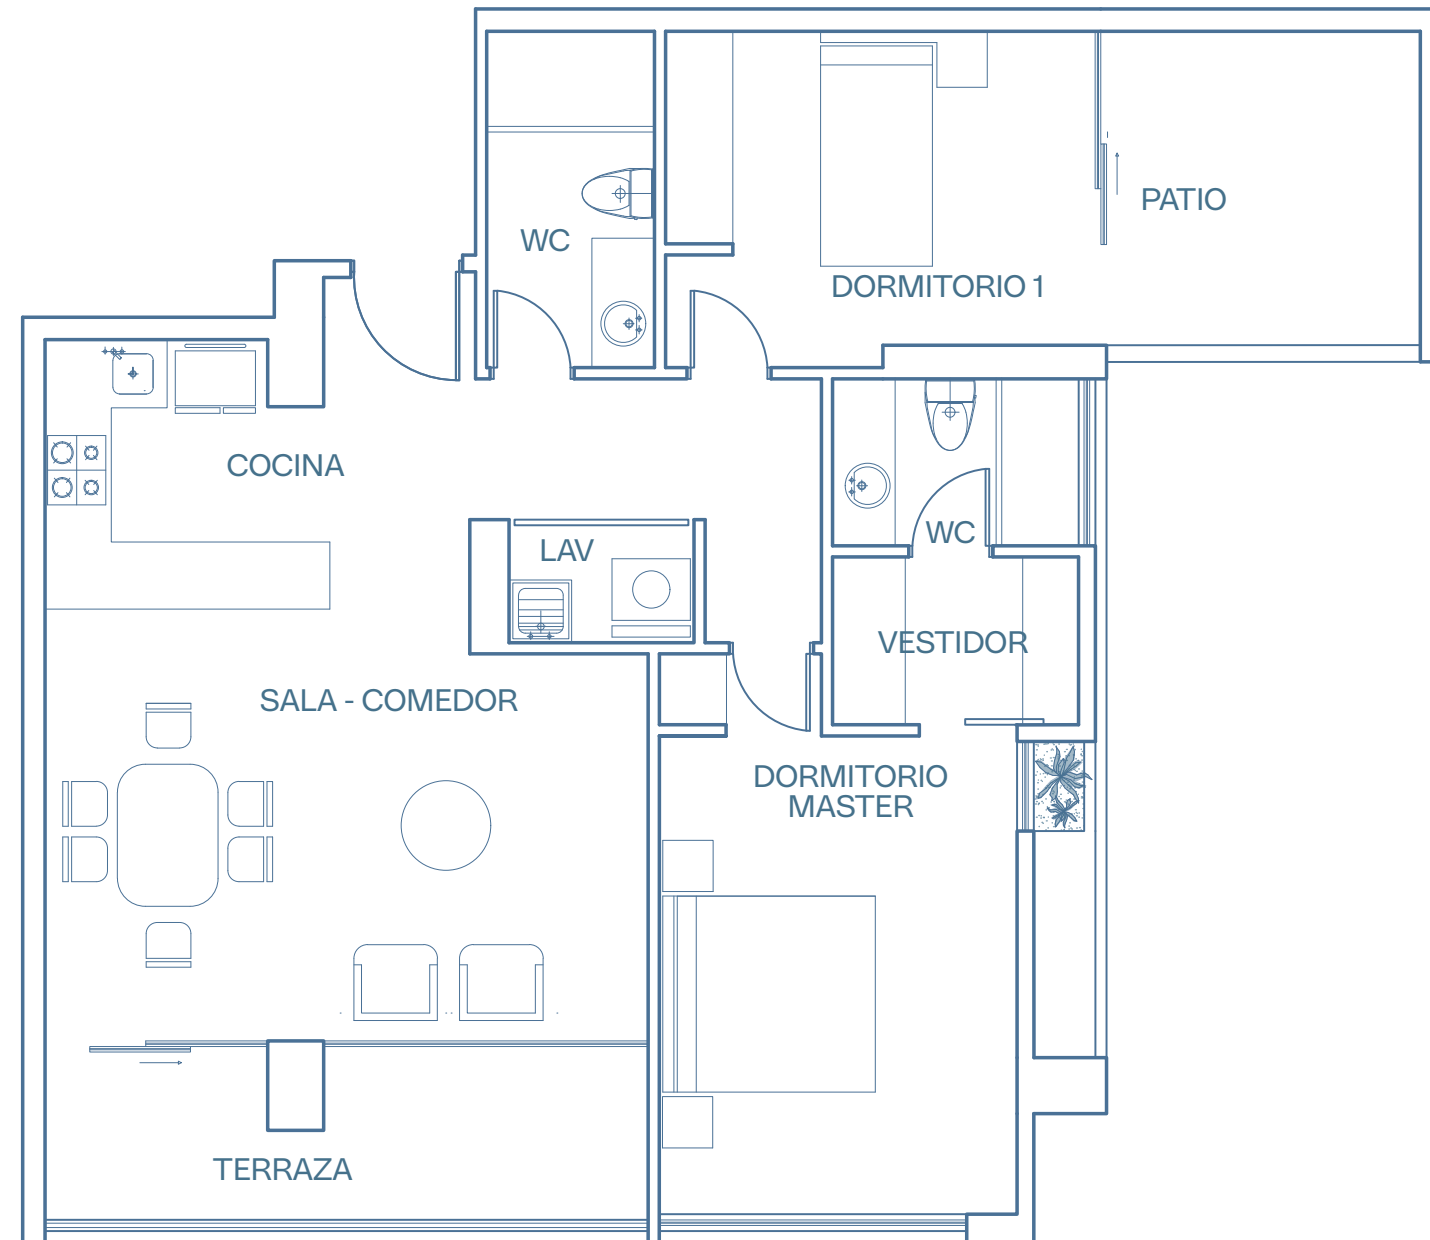

DEPARTAMENTOS

3 DORMITORIOS

DEPARTAMENTO TIPO 2A

Departamento 136.33 m² + Terraza 14.82 m²
+ Balcón 6.65 m²

DEPARTAMENTO TIPO 5A

Departamento 105.44 m² + Terraza 9.51 m²

DEPARTAMENTOS

2 DORMITORIOS

DEPARTAMENTO TIPO 1B + PATIO

Departamento 83.20 m² + Patio 37.23 m²

DEPARTAMENTO TIPO 1B

Departamento 83.20 m² + Terraza 7.04 m²

DEPARTAMENTO TIPO 2B + PATIO

Departamento 81.77 m² + Terraza 10.01 m² + Patio 9.48 m²

DEPARTAMENTO TIPO 2B

Departamento 81.77 m² + Terraza 10.01 m²

DEPARTAMENTO TIPO 3B

Departamento 93.06 m² + Balcón 4.09m²+ Terraza 8.78m²

DEPARTAMENTO TIPO 4B

Departamento 91.78 m² + Terraza 7.28m² + Balcón 4.09m²

**DEPARTAMENTO
TIPO 5B**

Departamento 86.69 m² + Terraza 10.44m²

**DEPARTAMENTO
TIPO 6B**

Departamento 82.70 m² + Terraza 9.23 m²

**DEPARTAMENTO
TIPO 1A**

Departamento 83.88 m² + Terraza 12.20 m²

**DEPARTAMENTO
TIPO 3A**