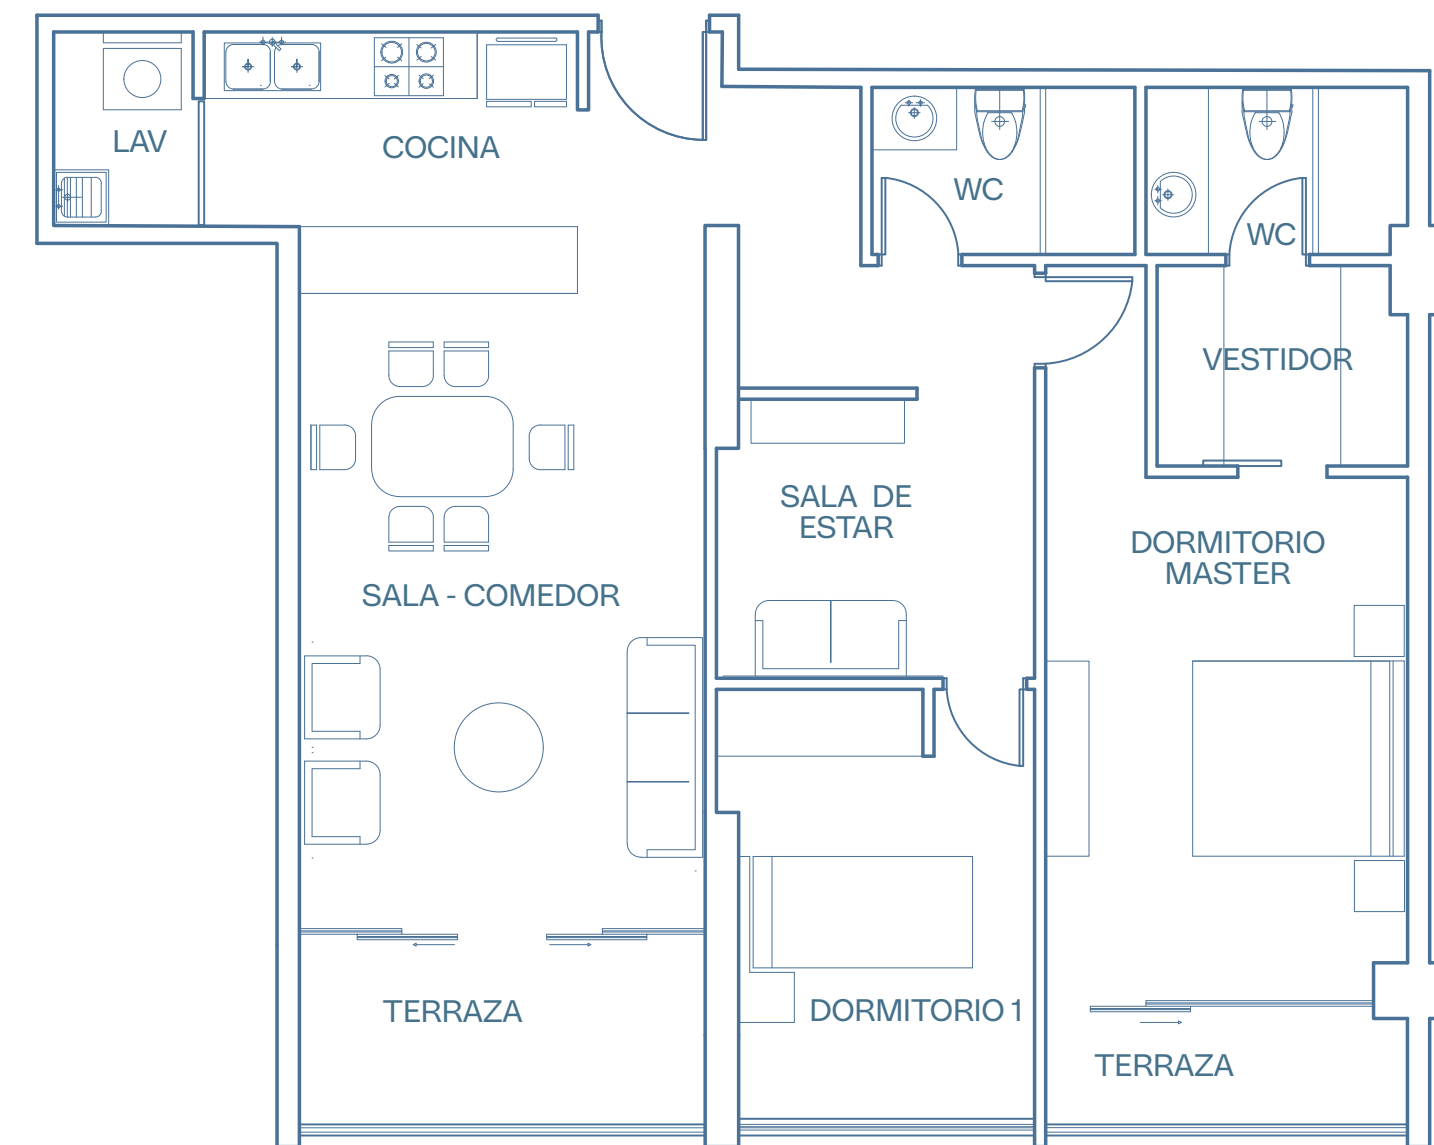

DEPARTAMENTOS

3 DORMITORIOS

DEPARTAMENTO TIPO 2A

Departamento 136.33 m² + Terraza 14.82 m²
+ Balcón 6.65 m²

DEPARTAMENTO TIPO 5A

Departamento 105.44 m² + Terraza 9.51 m²

DEPARTAMENTOS

2 DORMITORIOS

DEPARTAMENTO TIPO 1B + PATIO

Departamento 83.20 m² + Patio 37.23 m²

DEPARTAMENTO TIPO 1B

Departamento 83.20 m² + Terraza 7.04 m²

DEPARTAMENTO TIPO 2B + PATIO

Departamento 81.77 m² + Terraza 10.01 m² + Patio 9.48 m²

DEPARTAMENTO TIPO 2B

Departamento 81.77 m² + Terraza 10.01 m²

DEPARTAMENTO TIPO 3B

Departamento 93.06 m² + Balcón 4.09m²+ Terraza 8.78m²

DEPARTAMENTO TIPO 4B

Departamento 91.78 m² + Terraza 7.28m² + Balcón 4.09m²

**DEPARTAMENTO
TIPO 5B**

Departamento 86.69 m² + Terraza 10.44m²

**DEPARTAMENTO
TIPO 6B**

Departamento 82.70 m² + Terraza 9.23 m²

**DEPARTAMENTO
TIPO 1A**

Departamento 83.88 m² + Terraza 12.20 m²

**DEPARTAMENTO
TIPO 3A**