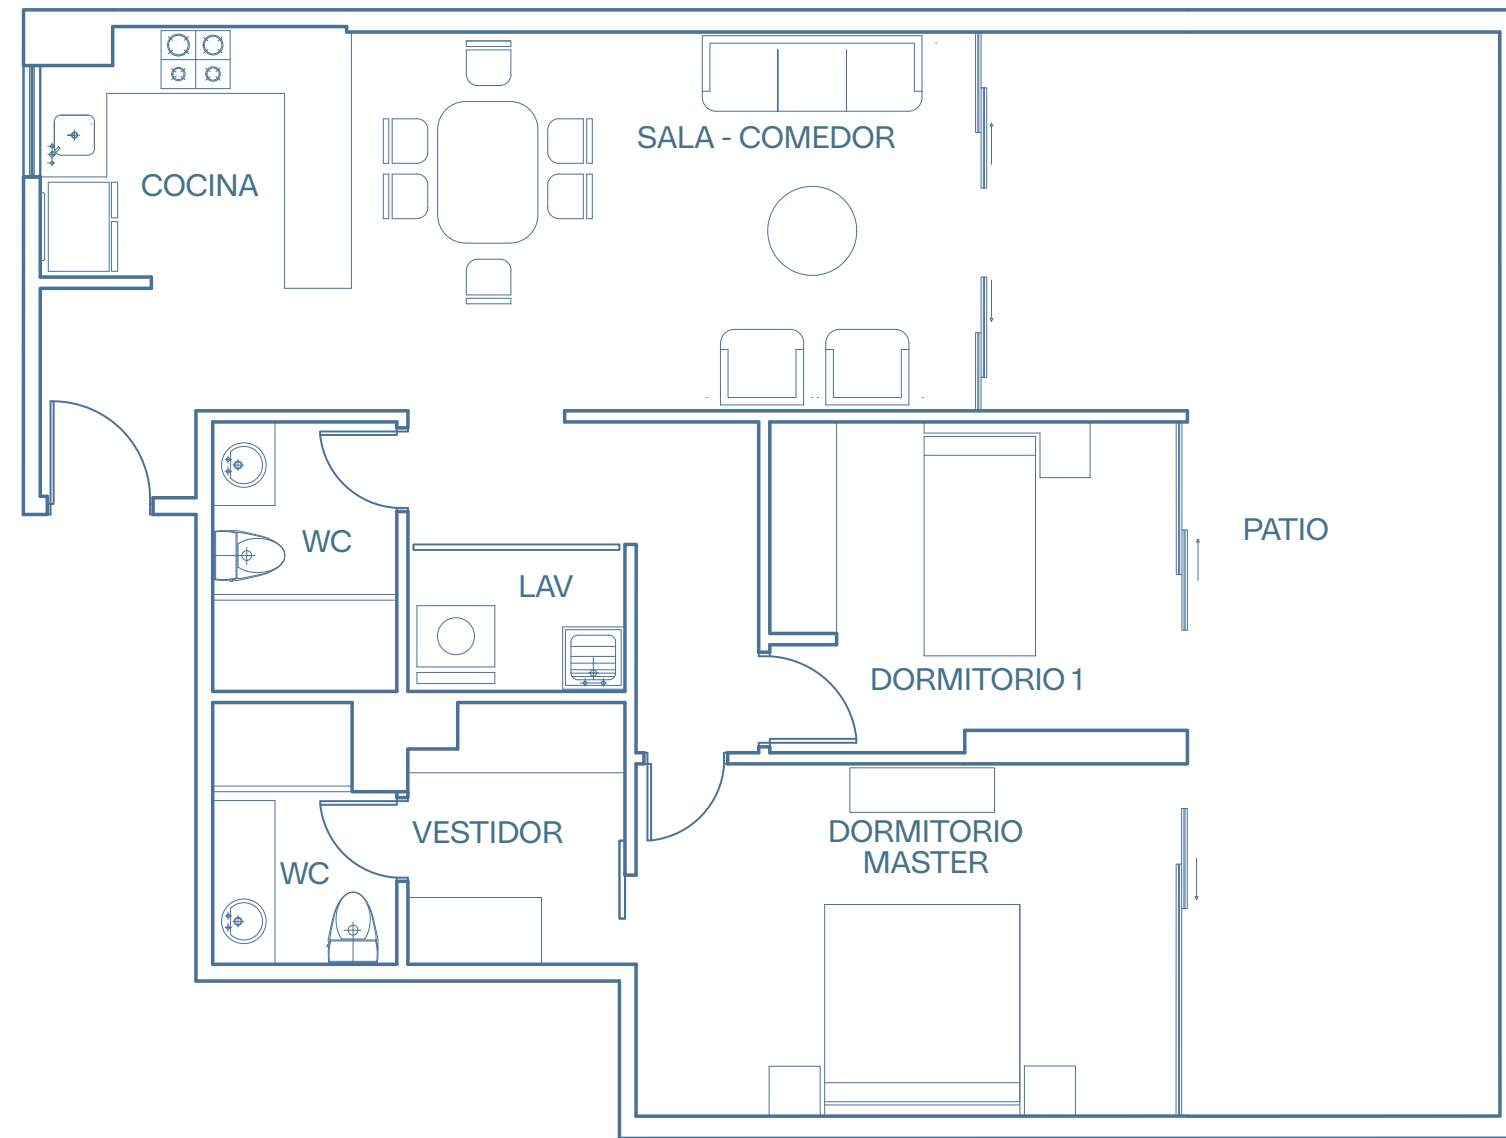

DEPARTAMENTOS

3 DORMITORIOS

DEPARTAMENTO TIPO 2A

Departamento 136.33 m² + Terraza 14.82 m²
+ Balcón 6.65 m²

DEPARTAMENTO TIPO 5A

Departamento 105.44 m² + Terraza 9.51 m²

DEPARTAMENTOS

2 DORMITORIOS

DEPARTAMENTO TIPO 1B + PATIO

Departamento 83.20 m² + Patio 37.23 m²

DEPARTAMENTO TIPO 1B

Departamento 83.20 m² + Terraza 7.04 m²

DEPARTAMENTO TIPO 2B + PATIO

Departamento 81.77 m² + Terraza 10.01 m² + Patio 9.48 m²

DEPARTAMENTO TIPO 2B

Departamento 81.77 m² + Terraza 10.01 m²

DEPARTAMENTO TIPO 3B

Departamento 93.06 m² + Balcón 4.09m²+ Terraza 8.78m²

DEPARTAMENTO TIPO 4B

Departamento 91.78 m² + Terraza 7.28m² + Balcón 4.09m²

**DEPARTAMENTO
TIPO 5B**

Departamento 86.69 m² + Terraza 10.44m²

**DEPARTAMENTO
TIPO 6B**

Departamento 82.70 m² + Terraza 9.23 m²

**DEPARTAMENTO
TIPO 1A**

Departamento 83.88 m² + Terraza 12.20 m²

**DEPARTAMENTO
TIPO 3A**