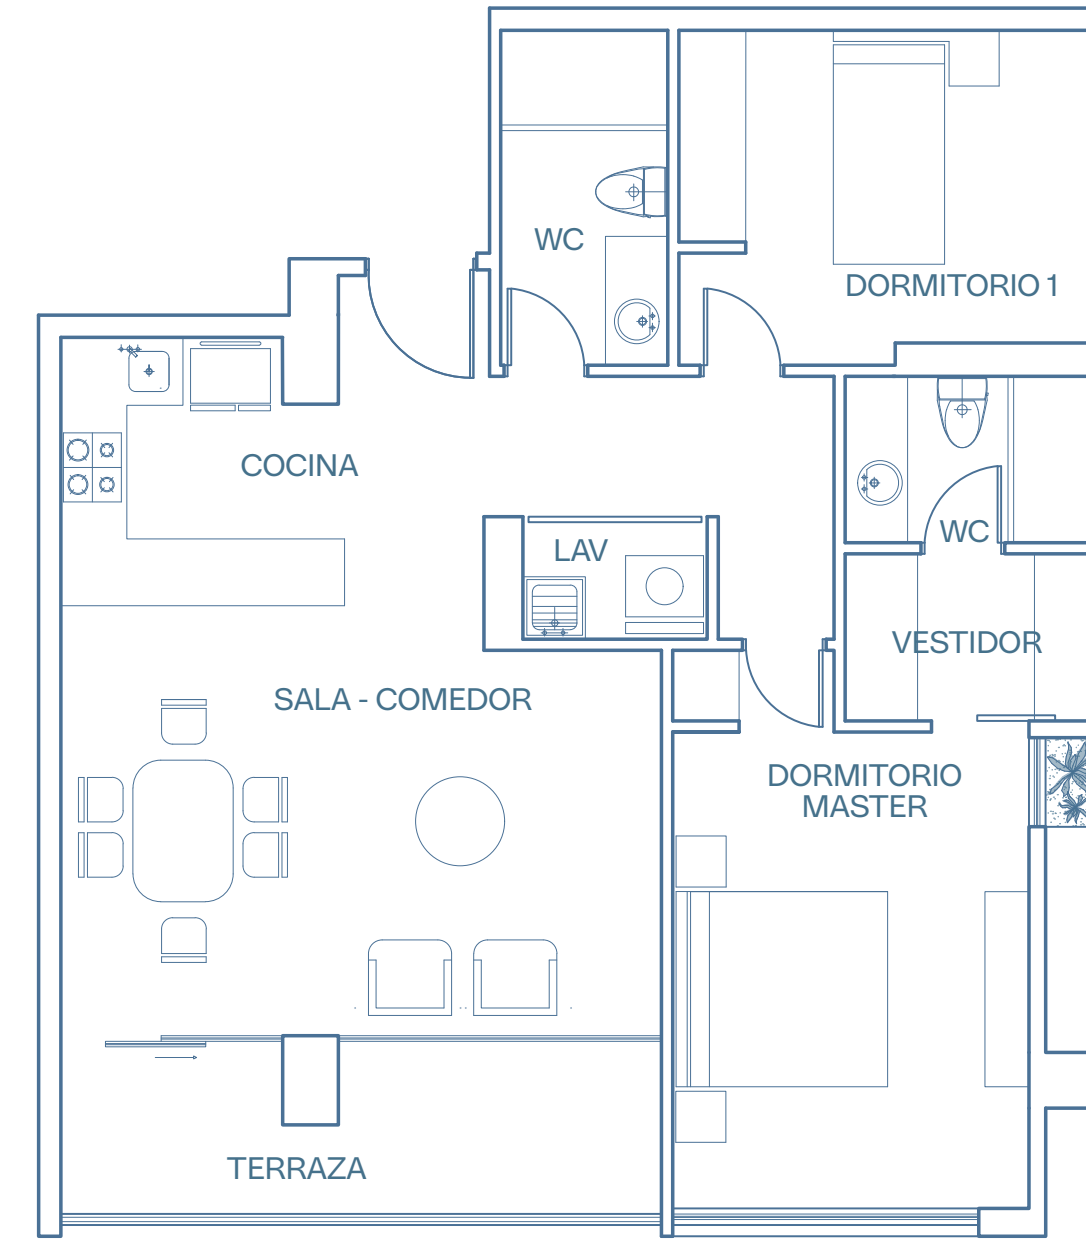

DEPARTAMENTOS

3 DORMITORIOS

DEPARTAMENTO TIPO 2A

Departamento 136.33 m² + Terraza 14.82 m²
+ Balcón 6.65 m²

DEPARTAMENTO TIPO 5A

Departamento 105.44 m² + Terraza 9.51 m²

DEPARTAMENTOS

2 DORMITORIOS

DEPARTAMENTO TIPO 1B + PATIO

Departamento 83.20 m² + Patio 37.23 m²

DEPARTAMENTO TIPO 1B

Departamento 83.20 m² + Terraza 7.04 m²

DEPARTAMENTO TIPO 2B + PATIO

Departamento 81.77 m² + Terraza 10.01 m² + Patio 9.48 m²

DEPARTAMENTO TIPO 2B

Departamento 81.77 m² + Terraza 10.01 m²

DEPARTAMENTO TIPO 3B

Departamento 93.06 m² + Balcón 4.09m²+ Terraza 8.78m²

DEPARTAMENTO TIPO 4B

Departamento 91.78 m² + Terraza 7.28m² + Balcón 4.09m²

**DEPARTAMENTO
TIPO 5B**

Departamento 86.69 m² + Terraza 10.44m²

**DEPARTAMENTO
TIPO 6B**

Departamento 82.70 m² + Terraza 9.23 m²

**DEPARTAMENTO
TIPO 1A**

Departamento 83.88 m² + Terraza 12.20 m²

**DEPARTAMENTO
TIPO 3A**