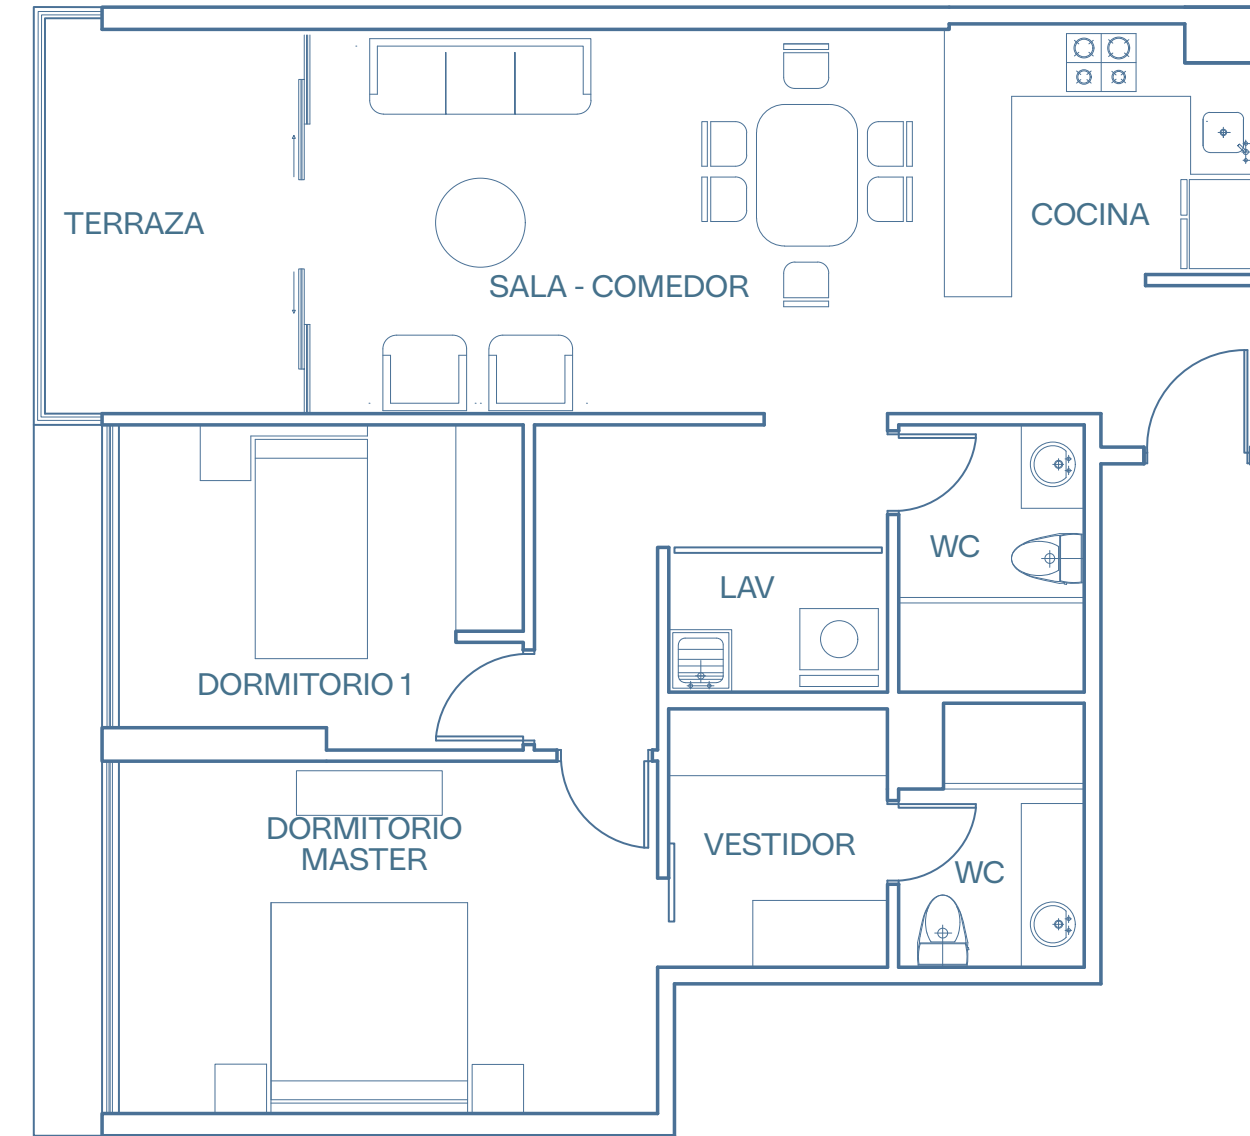

DEPARTAMENTO TIPO 1B + PATIO

Departamento 83.20 m² + Patio 37.23 m²

DEPARTAMENTO TIPO 1B

Departamento 83.20 m² + Terraza 7.04 m²

DEPARTAMENTO TIPO 2B + PATIO

Departamento 81.77 m² + Terraza 10.01 m² + Patio 9.48 m²

DEPARTAMENTO TIPO 2B

Departamento 81.77 m² + Terraza 10.01 m²

DEPARTAMENTO TIPO 3B

Departamento 93.06 m² + Balcón 4.09m²+ Terraza 8.78m²

DEPARTAMENTO TIPO 4B

Departamento 91.78 m² + Terraza 7.28m² + Balcón 4.09m²

**DEPARTAMENTO
TIPO 5B**

Departamento 86.69 m² + Terraza 10.44m²

**DEPARTAMENTO
TIPO 6B**

Departamento 82.70 m² + Terraza 9.23 m²

**DEPARTAMENTO
TIPO 1A**

Departamento 83.88 m² + Terraza 12.20 m²

**DEPARTAMENTO
TIPO 3A**

Departamento 88.03 m² + Terraza 12.40 m²

DEPARTAMENTO TIPO 4A

Departamento 108.03 m² + Balcón 5.23 m² + Terraza 17.42 m² + Balcón 4.51 m²

HERPAYAL
CONSTRUCTORA

información y ventas
099 796 8928

 www.herpayal.com