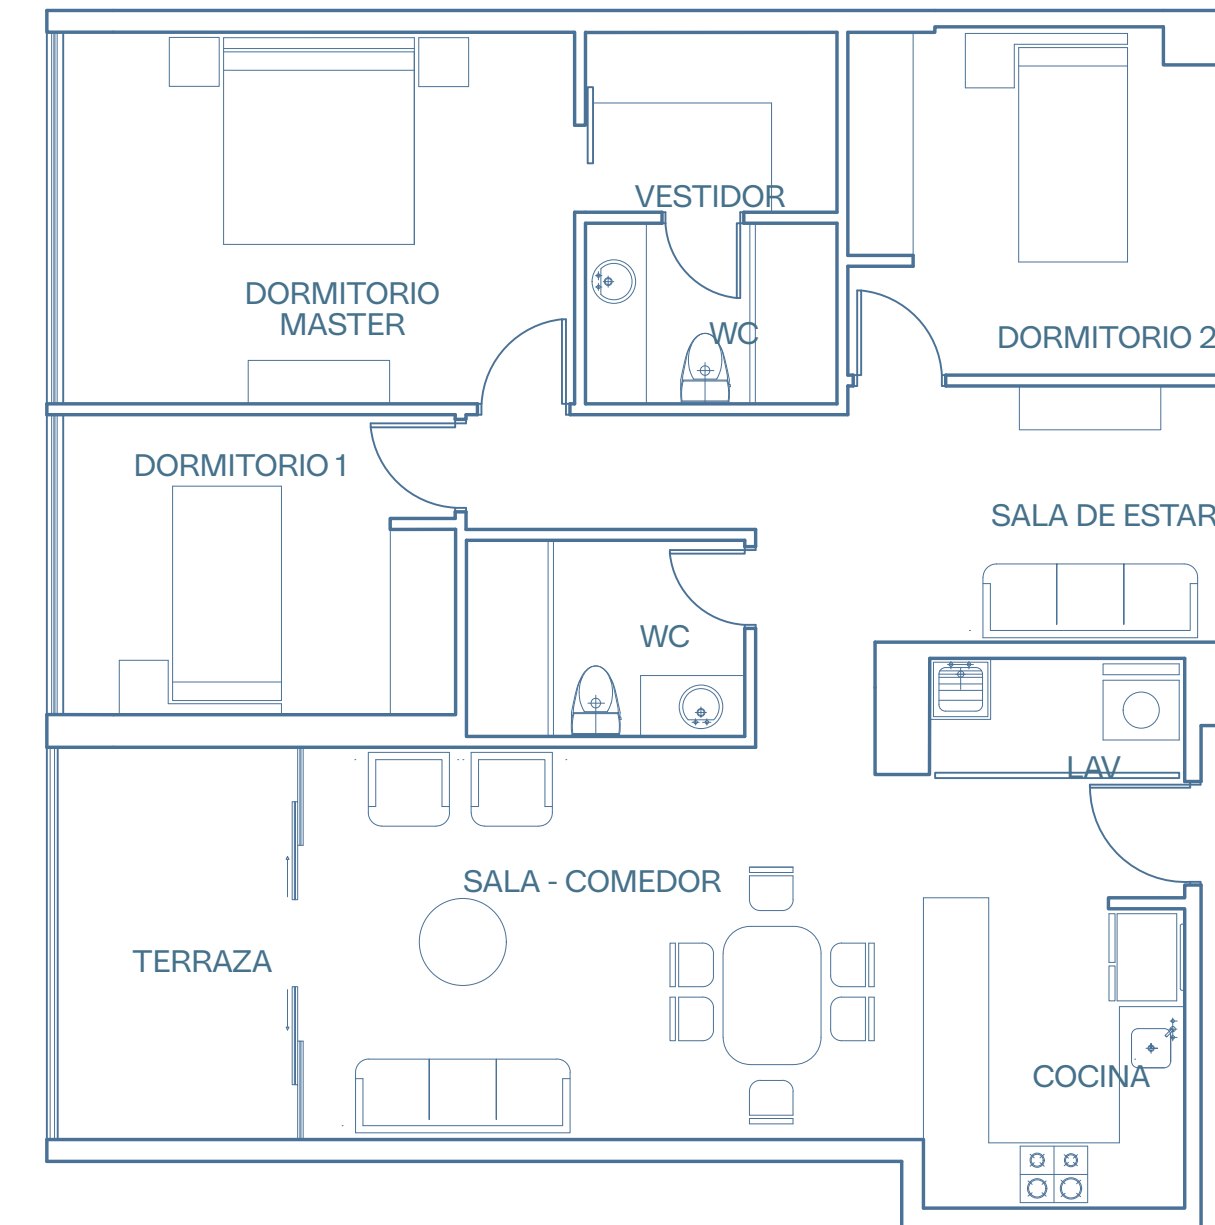

DEPARTAMENTOS

3 DORMITORIOS

DEPARTAMENTO TIPO 2A

Departamento 136.33 m² + Terraza 14.82 m²
+ Balcón 6.65 m²

DEPARTAMENTO TIPO 5A

Departamento 105.44 m² + Terraza 9.51 m²

DEPARTAMENTOS

2 DORMITORIOS

DEPARTAMENTO TIPO 1B + PATIO

Departamento 83.20 m² + Patio 37.23 m²

DEPARTAMENTO TIPO 1B

Departamento 83.20 m² + Terraza 7.04 m²

DEPARTAMENTO TIPO 2B + PATIO

Departamento 81.77 m² + Terraza 10.01 m² + Patio 9.48 m²

DEPARTAMENTO TIPO 2B

Departamento 81.77 m² + Terraza 10.01 m²

DEPARTAMENTO TIPO 3B

Departamento 93.06 m² + Balcón 4.09m²+ Terraza 8.78m²

DEPARTAMENTO TIPO 4B

Departamento 91.78 m² + Terraza 7.28m² + Balcón 4.09m²

**DEPARTAMENTO
TIPO 5B**

Departamento 86.69 m² + Terraza 10.44m²

**DEPARTAMENTO
TIPO 6B**

Departamento 82.70 m² + Terraza 9.23 m²

**DEPARTAMENTO
TIPO 1A**

Departamento 83.88 m² + Terraza 12.20 m²

**DEPARTAMENTO
TIPO 3A**