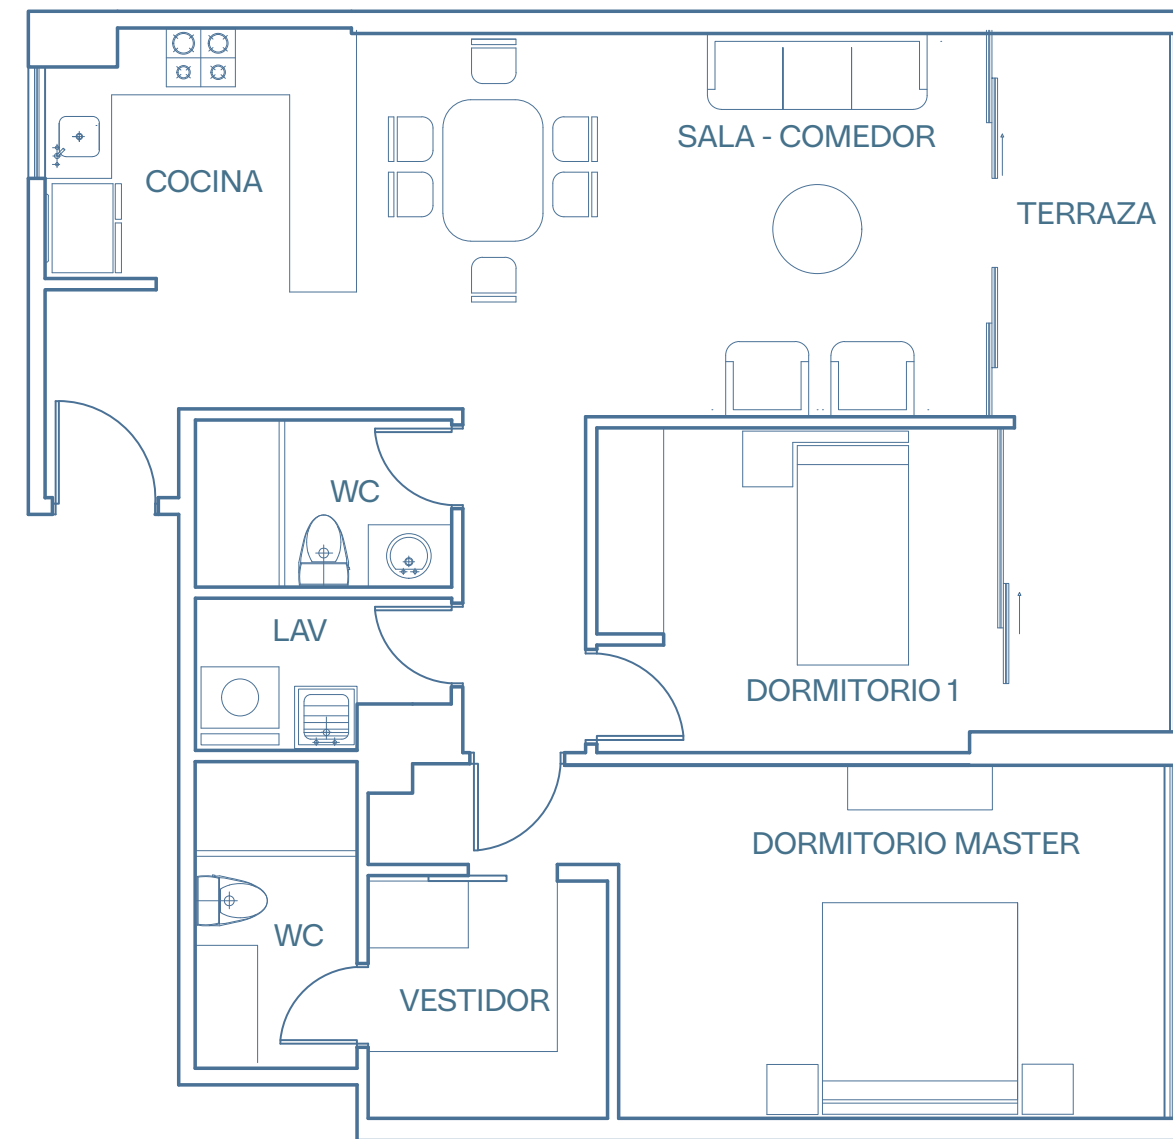

DEPARTAMENTO TIPO 1B + PATIO

Departamento 83.20 m² + Patio 37.23 m²

DEPARTAMENTO TIPO 1B

Departamento 83.20 m² + Terraza 7.04 m²

DEPARTAMENTO TIPO 2B + PATIO

Departamento 81.77 m² + Terraza 10.01 m² + Patio 9.48 m²

DEPARTAMENTO TIPO 2B

Departamento 81.77 m² + Terraza 10.01 m²

DEPARTAMENTO TIPO 3B

Departamento 93.06 m² + Balcón 4.09m²+ Terraza 8.78m²

DEPARTAMENTO TIPO 4B

Departamento 91.78 m² + Terraza 7.28m² + Balcón 4.09m²

**DEPARTAMENTO
TIPO 5B**

Departamento 86.69 m² + Terraza 10.44m²

**DEPARTAMENTO
TIPO 6B**

Departamento 82.70 m² + Terraza 9.23 m²

**DEPARTAMENTO
TIPO 1A**

Departamento 83.88 m² + Terraza 12.20 m²

**DEPARTAMENTO
TIPO 3A**

Departamento 88.03 m² + Terraza 12.40 m²

DEPARTAMENTO TIPO 4A

Departamento 108.03 m² + Balcón 5.23 m² + Terraza 17.42 m² + Balcón 4.51 m²

HERPAYAL
CONSTRUCTORA

información y ventas
099 796 8928

 www.herpayal.com