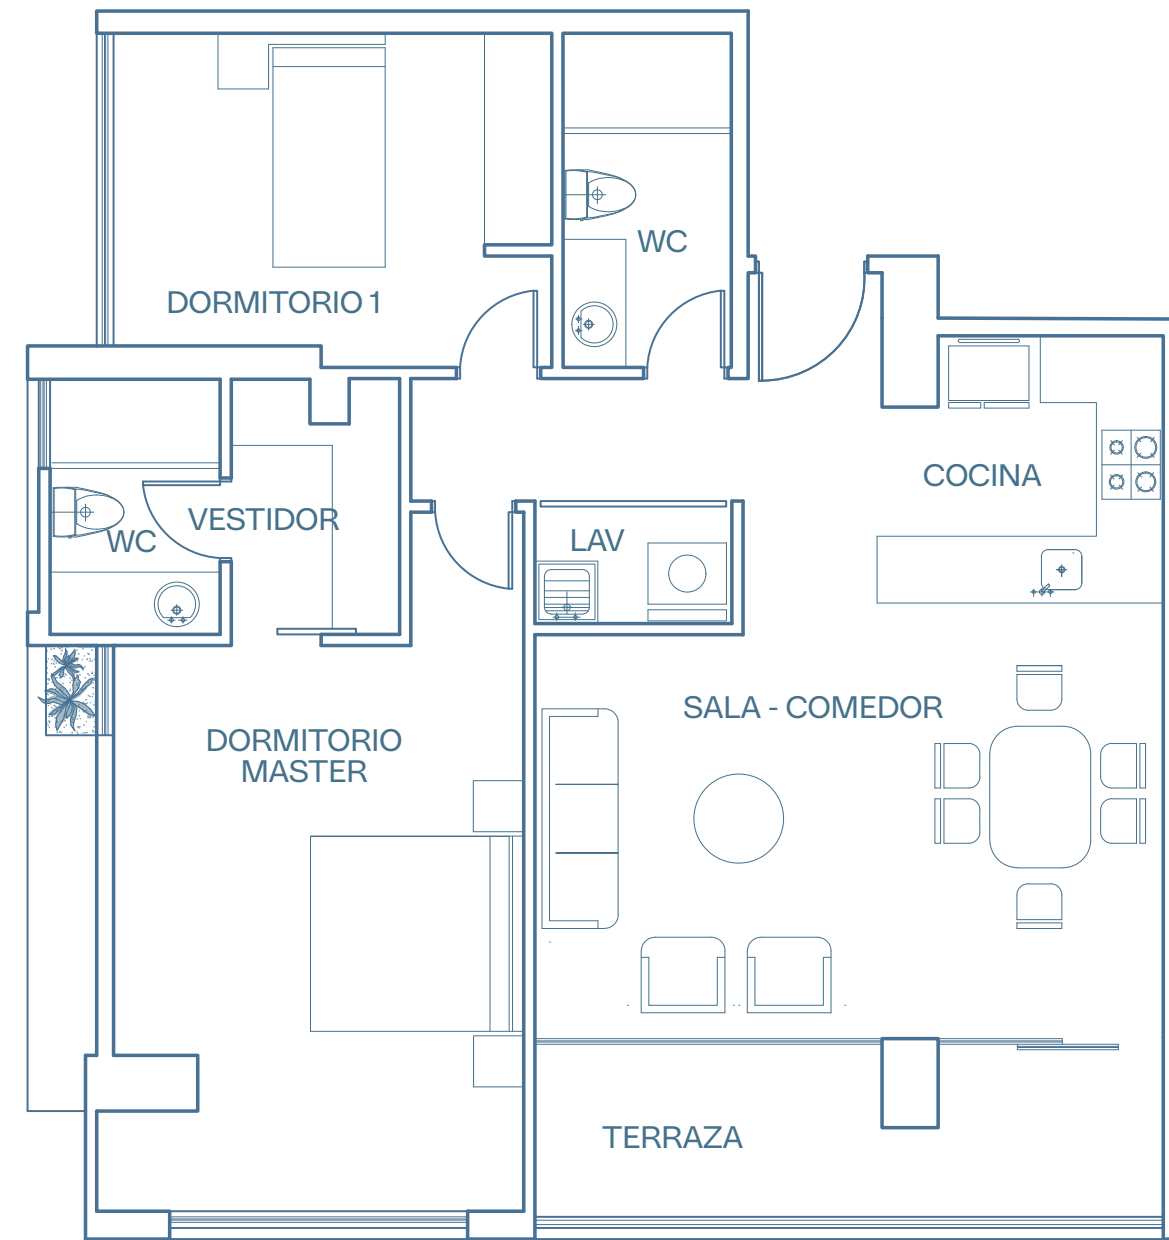

DEPARTAMENTO TIPO 1B + PATIO

Departamento 83.20 m² + Patio 37.23 m²

DEPARTAMENTO TIPO 1B

Departamento 83.20 m² + Terraza 7.04 m²

DEPARTAMENTO TIPO 2B + PATIO

Departamento 81.77 m² + Terraza 10.01 m² + Patio 9.48 m²

DEPARTAMENTO TIPO 2B

Departamento 81.77 m² + Terraza 10.01 m²

DEPARTAMENTO TIPO 3B

Departamento 93.06 m² + Balcón 4.09m²+ Terraza 8.78m²

DEPARTAMENTO TIPO 4B

Departamento 91.78 m² + Terraza 7.28m² + Balcón 4.09m²

**DEPARTAMENTO
TIPO 5B**

Departamento 86.69 m² + Terraza 10.44m²

**DEPARTAMENTO
TIPO 6B**

Departamento 82.70 m² + Terraza 9.23 m²

**DEPARTAMENTO
TIPO 1A**

Departamento 83.88 m² + Terraza 12.20 m²

**DEPARTAMENTO
TIPO 3A**

Departamento 88.03 m² + Terraza 12.40 m²

DEPARTAMENTO TIPO 4A

Departamento 108.03 m² + Balcón 5.23 m² + Terraza 17.42 m² + Balcón 4.51 m²

HERPAYAL
CONSTRUCTORA

información y ventas
099 796 8928

 www.herpayal.com