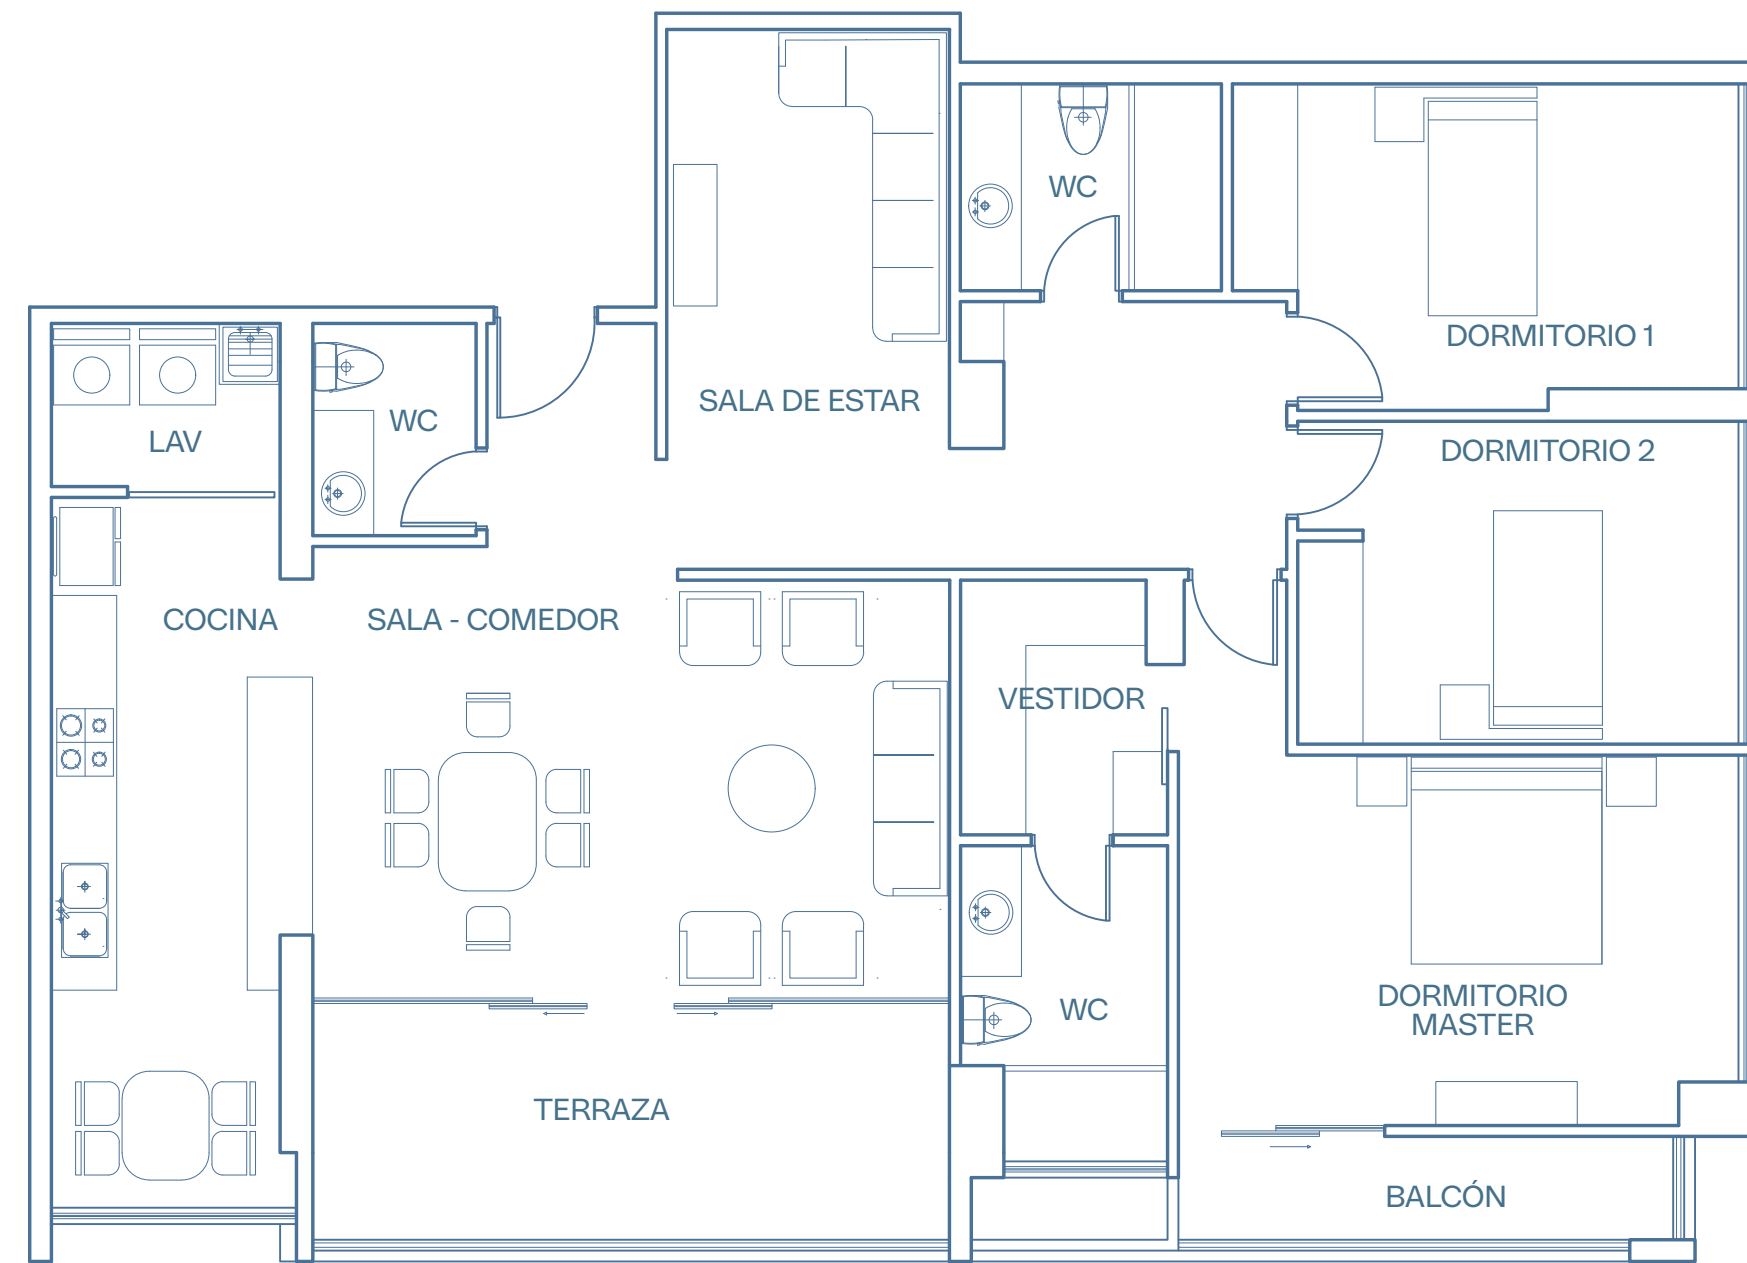

DEPARTAMENTOS

3 DORMITORIOS

DEPARTAMENTO TIPO 2A

Departamento 136.33 m² + Terraza 14.82 m²
+ Balcón 6.65 m²

DEPARTAMENTO TIPO 5A

Departamento 105.44 m² + Terraza 9.51 m²

DEPARTAMENTOS

2 DORMITORIOS

DEPARTAMENTO TIPO 1B + PATIO

Departamento 83.20 m² + Patio 37.23 m²

DEPARTAMENTO TIPO 1B

Departamento 83.20 m² + Terraza 7.04 m²

DEPARTAMENTO TIPO 2B + PATIO

Departamento 81.77 m² + Terraza 10.01 m² + Patio 9.48 m²

DEPARTAMENTO TIPO 2B

Departamento 81.77 m² + Terraza 10.01 m²

DEPARTAMENTO TIPO 3B

Departamento 93.06 m² + Balcón 4.09m²+ Terraza 8.78m²

DEPARTAMENTO TIPO 4B

Departamento 91.78 m² + Terraza 7.28m² + Balcón 4.09m²

**DEPARTAMENTO
TIPO 5B**

Departamento 86.69 m² + Terraza 10.44m²

**DEPARTAMENTO
TIPO 6B**

Departamento 82.70 m² + Terraza 9.23 m²

**DEPARTAMENTO
TIPO 1A**

Departamento 83.88 m² + Terraza 12.20 m²

**DEPARTAMENTO
TIPO 3A**