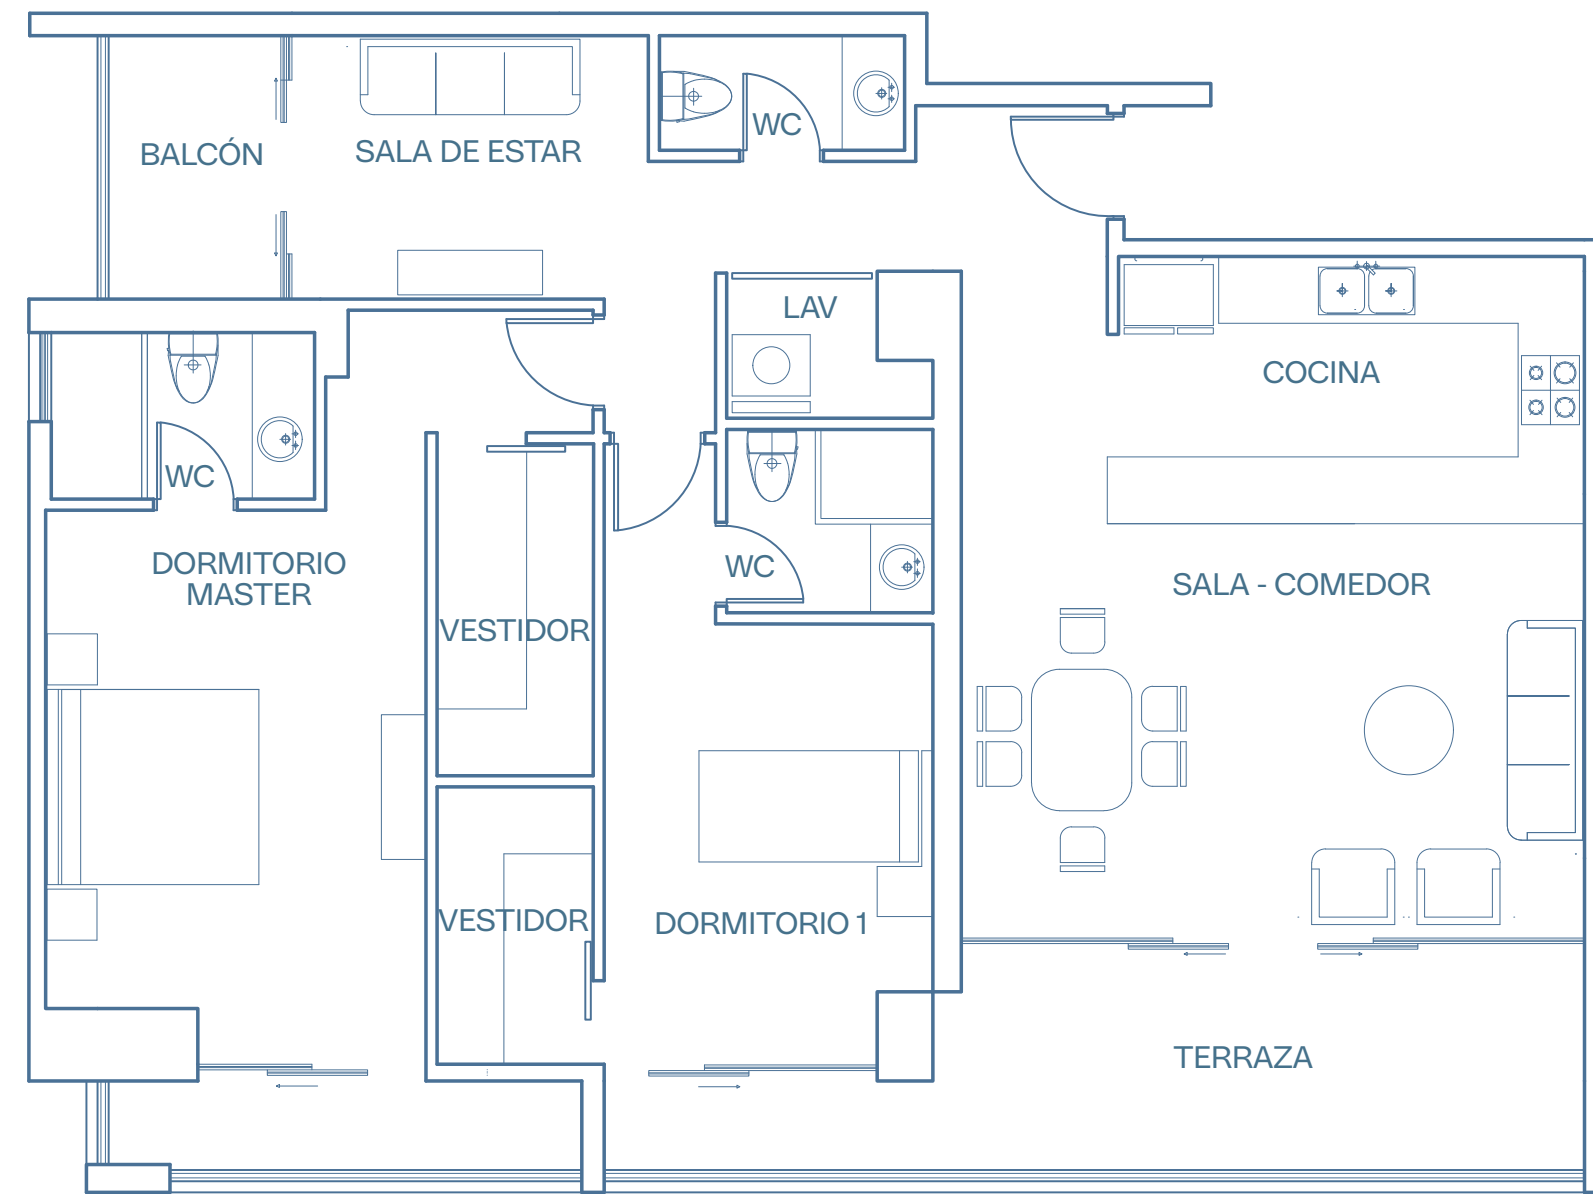

DEPARTAMENTO TIPO 1B + PATIO

Departamento 83.20 m² + Patio 37.23 m²

DEPARTAMENTO TIPO 1B

Departamento 83.20 m² + Terraza 7.04 m²

DEPARTAMENTO TIPO 2B + PATIO

Departamento 81.77 m² + Terraza 10.01 m² + Patio 9.48 m²

DEPARTAMENTO TIPO 2B

Departamento 81.77 m² + Terraza 10.01 m²

DEPARTAMENTO TIPO 3B

Departamento 93.06 m² + Balcón 4.09m²+ Terraza 8.78m²

DEPARTAMENTO TIPO 4B

Departamento 91.78 m² + Terraza 7.28m² + Balcón 4.09m²

**DEPARTAMENTO
TIPO 5B**

Departamento 86.69 m² + Terraza 10.44m²

**DEPARTAMENTO
TIPO 6B**

Departamento 82.70 m² + Terraza 9.23 m²

**DEPARTAMENTO
TIPO 1A**

Departamento 83.88 m² + Terraza 12.20 m²

**DEPARTAMENTO
TIPO 3A**

Departamento 88.03 m² + Terraza 12.40 m²

DEPARTAMENTO TIPO 4A

Departamento 108.03 m² + Balcón 5.23 m² + Terraza 17.42 m² + Balcón 4.51 m²

HERPAYAL
CONSTRUCTORA

información y ventas
099 796 8928

 www.herpayal.com