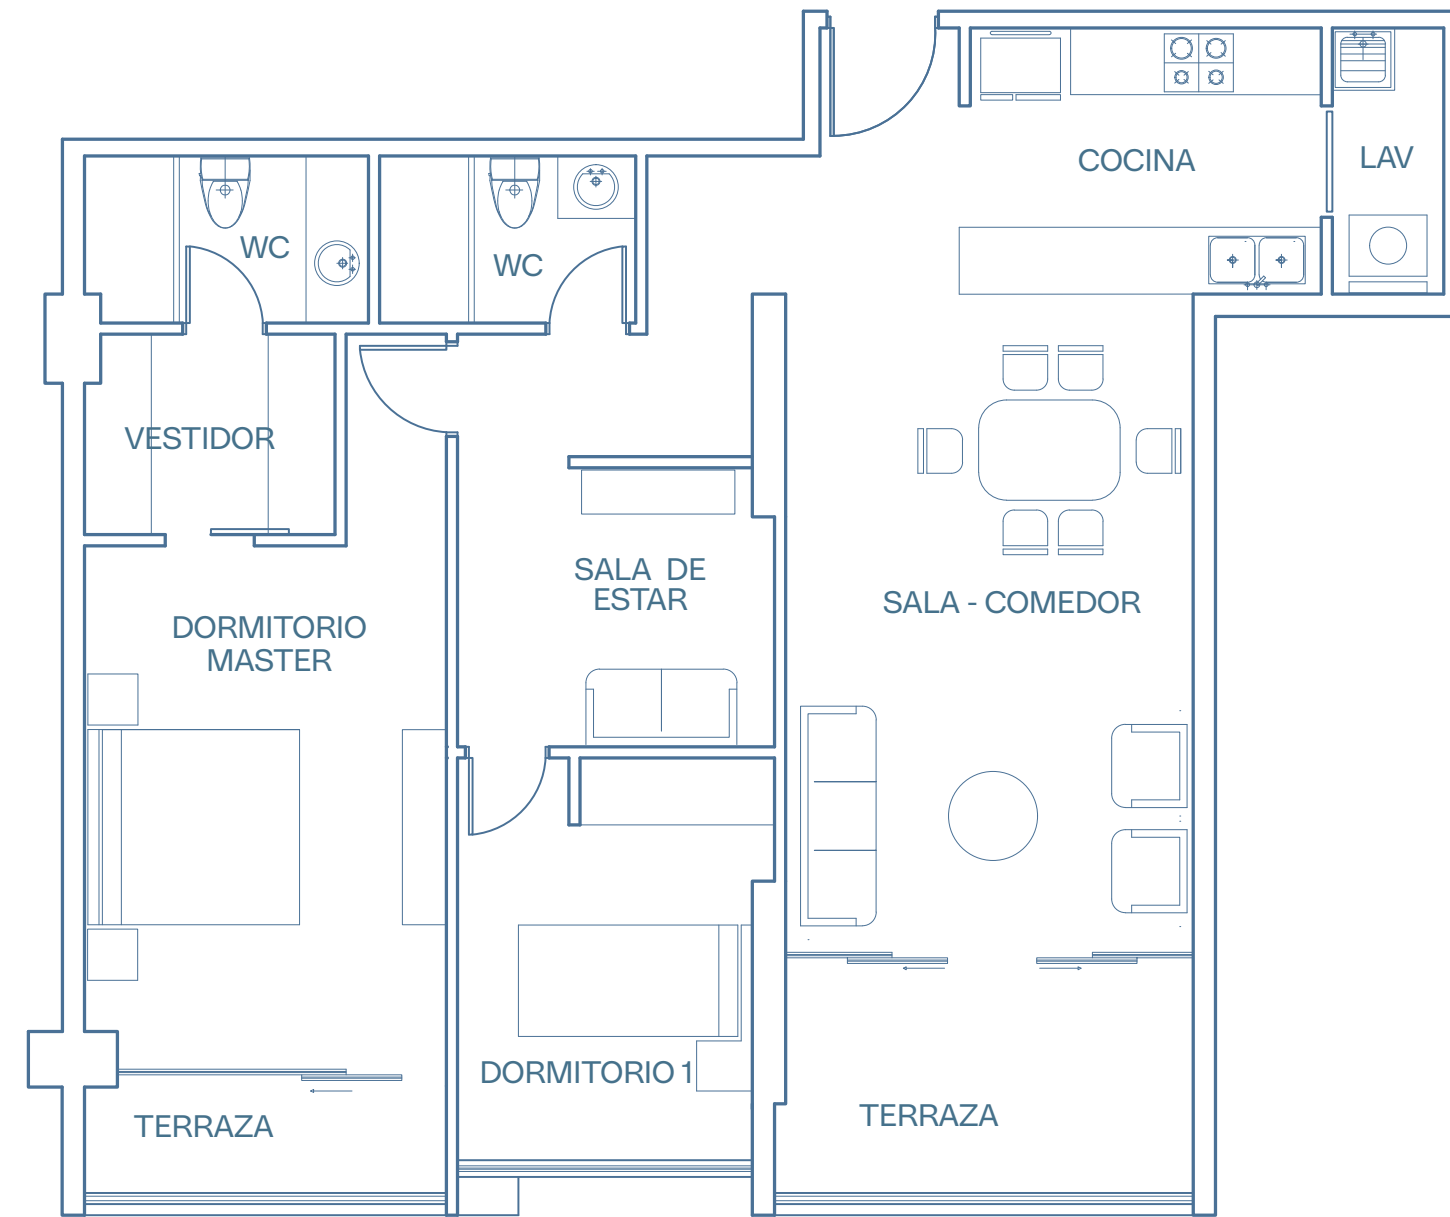

DEPARTAMENTOS

3 DORMITORIOS

DEPARTAMENTO TIPO 2A

Departamento 136.33 m² + Terraza 14.82 m²
+ Balcón 6.65 m²

DEPARTAMENTO TIPO 5A

Departamento 105.44 m² + Terraza 9.51 m²

DEPARTAMENTOS

2 DORMITORIOS

DEPARTAMENTO TIPO 1B + PATIO

Departamento 83.20 m² + Patio 37.23 m²

DEPARTAMENTO TIPO 1B

Departamento 83.20 m² + Terraza 7.04 m²

DEPARTAMENTO TIPO 2B + PATIO

Departamento 81.77 m² + Terraza 10.01 m² + Patio 9.48 m²

DEPARTAMENTO TIPO 2B

Departamento 81.77 m² + Terraza 10.01 m²

DEPARTAMENTO TIPO 3B

Departamento 93.06 m² + Balcón 4.09m²+ Terraza 8.78m²

DEPARTAMENTO TIPO 4B

Departamento 91.78 m² + Terraza 7.28m² + Balcón 4.09m²

**DEPARTAMENTO
TIPO 5B**

Departamento 86.69 m² + Terraza 10.44m²

**DEPARTAMENTO
TIPO 6B**

Departamento 82.70 m² + Terraza 9.23 m²

**DEPARTAMENTO
TIPO 1A**

Departamento 83.88 m² + Terraza 12.20 m²

**DEPARTAMENTO
TIPO 3A**