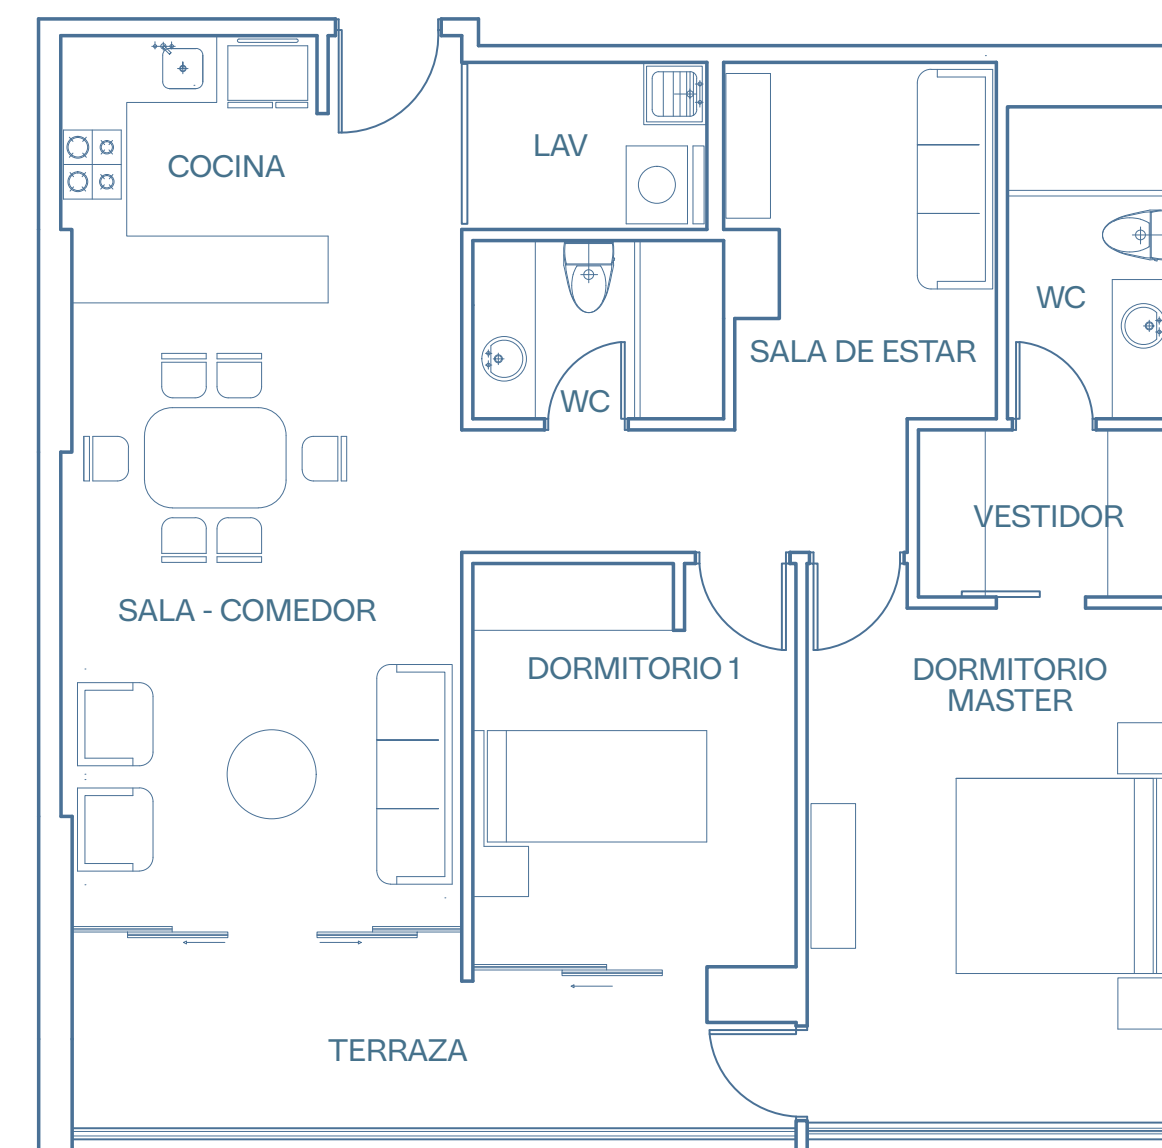

DEPARTAMENTO TIPO 1B + PATIO

Departamento 83.20 m² + Patio 37.23 m²

DEPARTAMENTO TIPO 1B

Departamento 83.20 m² + Terraza 7.04 m²

DEPARTAMENTO TIPO 2B + PATIO

Departamento 81.77 m² + Terraza 10.01 m² + Patio 9.48 m²

DEPARTAMENTO TIPO 2B

Departamento 81.77 m² + Terraza 10.01 m²

DEPARTAMENTO TIPO 3B

Departamento 93.06 m² + Balcón 4.09m²+ Terraza 8.78m²

DEPARTAMENTO TIPO 4B

Departamento 91.78 m² + Terraza 7.28m² + Balcón 4.09m²

**DEPARTAMENTO
TIPO 5B**

Departamento 86.69 m² + Terraza 10.44m²

**DEPARTAMENTO
TIPO 6B**

Departamento 82.70 m² + Terraza 9.23 m²

**DEPARTAMENTO
TIPO 1A**

Departamento 83.88 m² + Terraza 12.20 m²

**DEPARTAMENTO
TIPO 3A**

Departamento 88.03 m² + Terraza 12.40 m²

DEPARTAMENTO TIPO 4A

Departamento 108.03 m² + Balcón 5.23 m² + Terraza 17.42 m² + Balcón 4.51 m²

HERPAYAL
CONSTRUCTORA

información y ventas
099 796 8928

 www.herpayal.com