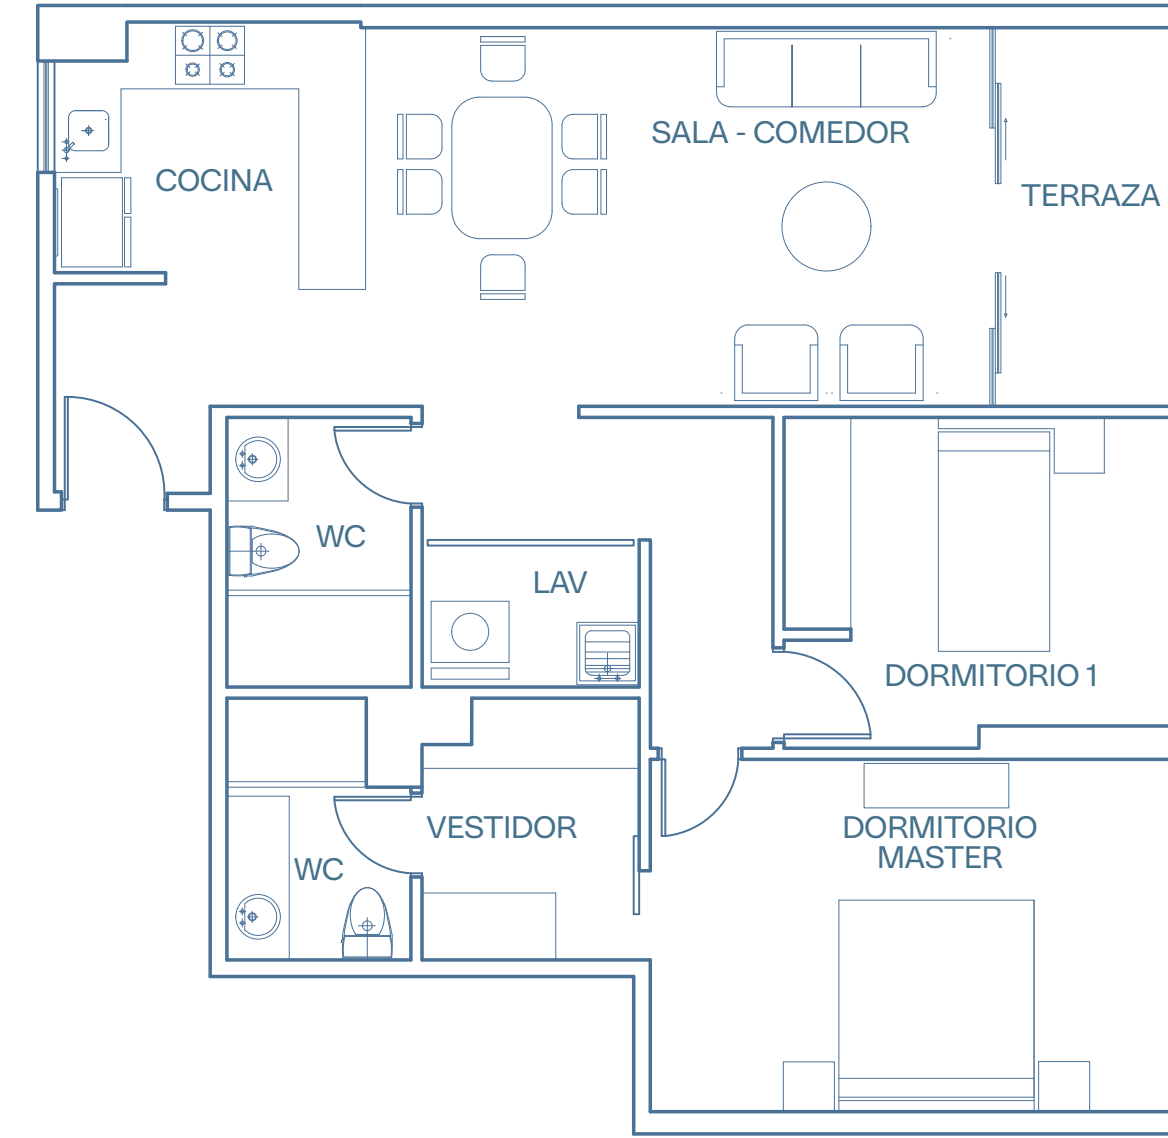

DEPARTAMENTOS

3 DORMITORIOS

DEPARTAMENTO TIPO 2A

Departamento 136.33 m² + Terraza 14.82 m²
+ Balcón 6.65 m²

DEPARTAMENTO TIPO 5A

Departamento 105.44 m² + Terraza 9.51 m²

DEPARTAMENTOS

2 DORMITORIOS

DEPARTAMENTO TIPO 1B + PATIO

Departamento 83.20 m² + Patio 37.23 m²

DEPARTAMENTO TIPO 1B

Departamento 83.20 m² + Terraza 7.04 m²

DEPARTAMENTO TIPO 2B + PATIO

Departamento 81.77 m² + Terraza 10.01 m² + Patio 9.48 m²

DEPARTAMENTO TIPO 2B

Departamento 81.77 m² + Terraza 10.01 m²

DEPARTAMENTO TIPO 3B

Departamento 93.06 m² + Balcón 4.09m²+ Terraza 8.78m²

DEPARTAMENTO TIPO 4B

Departamento 91.78 m² + Terraza 7.28m² + Balcón 4.09m²

**DEPARTAMENTO
TIPO 5B**

Departamento 86.69 m² + Terraza 10.44m²

**DEPARTAMENTO
TIPO 6B**

Departamento 82.70 m² + Terraza 9.23 m²

**DEPARTAMENTO
TIPO 1A**

Departamento 83.88 m² + Terraza 12.20 m²

**DEPARTAMENTO
TIPO 3A**